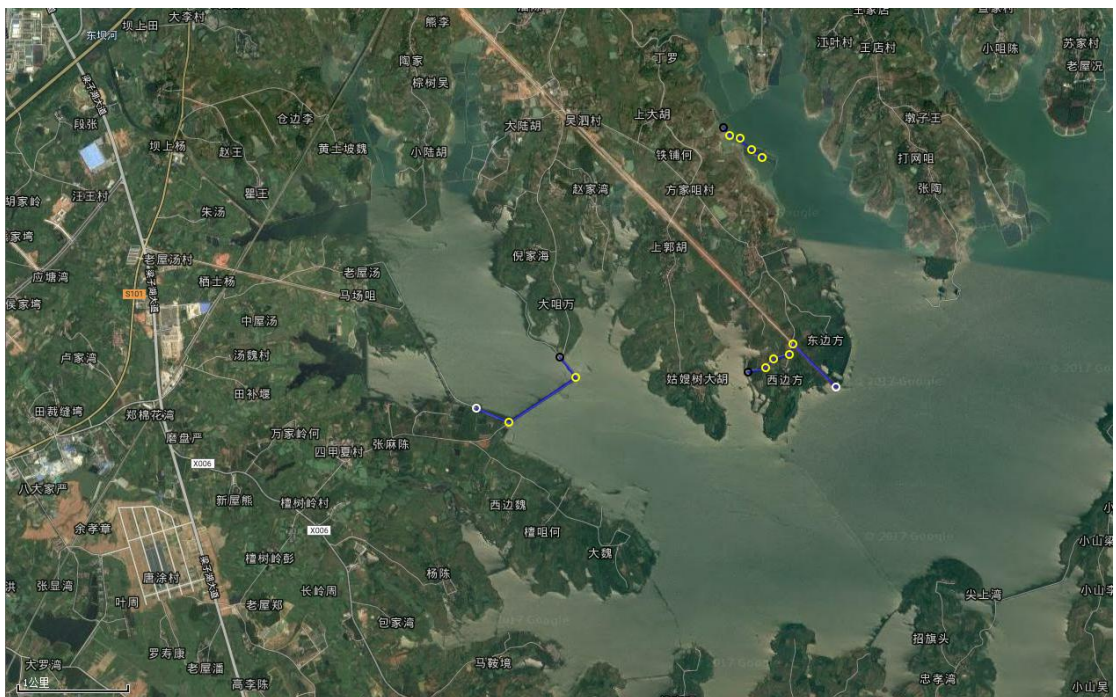

图 7.1 天兴洲样线示意图

表 7.2 方咀村样线详细情况表

编号	样线名称	样线长度	描述	行政归属
1#	方咀样线	1.2 km	牛山湖水域，虾塘	方咀村
2#	大南洲样线	2.0 km	牛山湖水域，鱼塘，虾塘	方咀村
3#	西边方	2.5 km	牛山湖水域，鱼塘，虾塘	方咀村

图 7.2 方咀村样线示意图